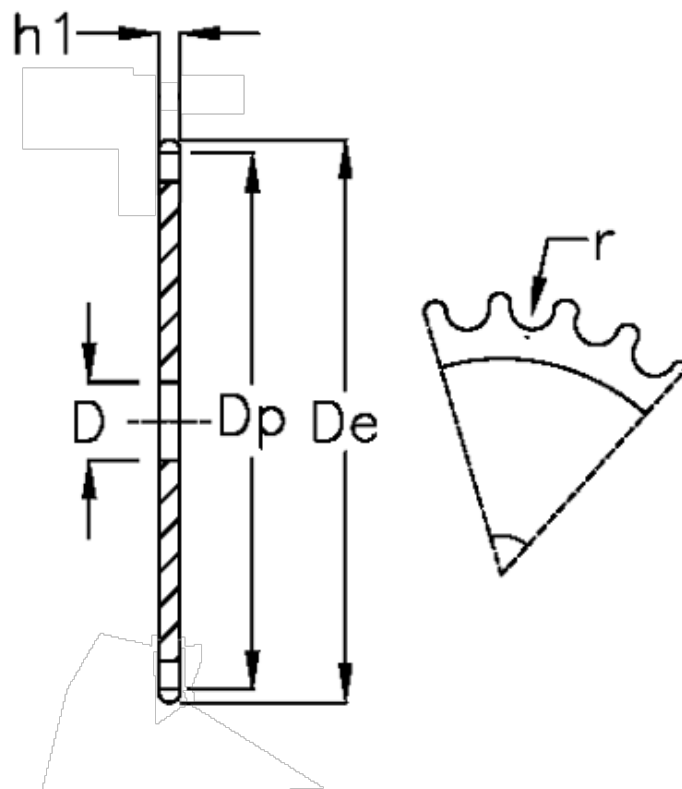

Varenummer: 616021005053
Beskrivelse: Pladehjul 08 B-1 Z=53 simplex

Mål

Antal tænder	= 53	r = 8.51
C	= 1	
D	= 20	
De	= 220.2	
Dp	= 214.37	
For kædebetegnelse	= 08 B-1	
For kæde størrelse	= 1/2 x 5/16	
h1	= 7.2	